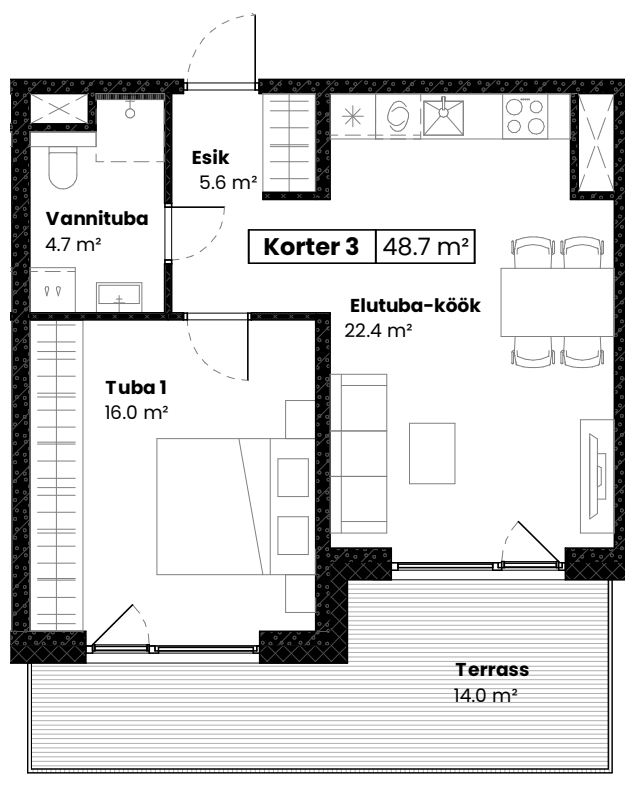

KORTER / Apartment

3

KORRUS / Floor

1

TUBE / Rooms

2

SUURUS / Size

48.7 m²

TERRASS / Terrace

14.0 m²

1 KORRUS / 1st Floor