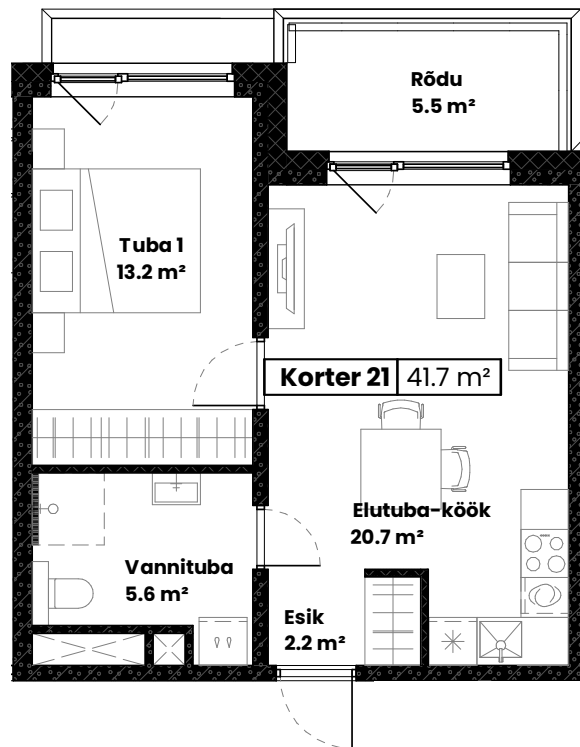

KORTER / Apartment

21

KORRUS / Floor

4

TUBE / Rooms

2

SUURUS / Size

41.7 m²

RÕDU / Balcony

5.5 m²

4 KORRUS / 4th Floor