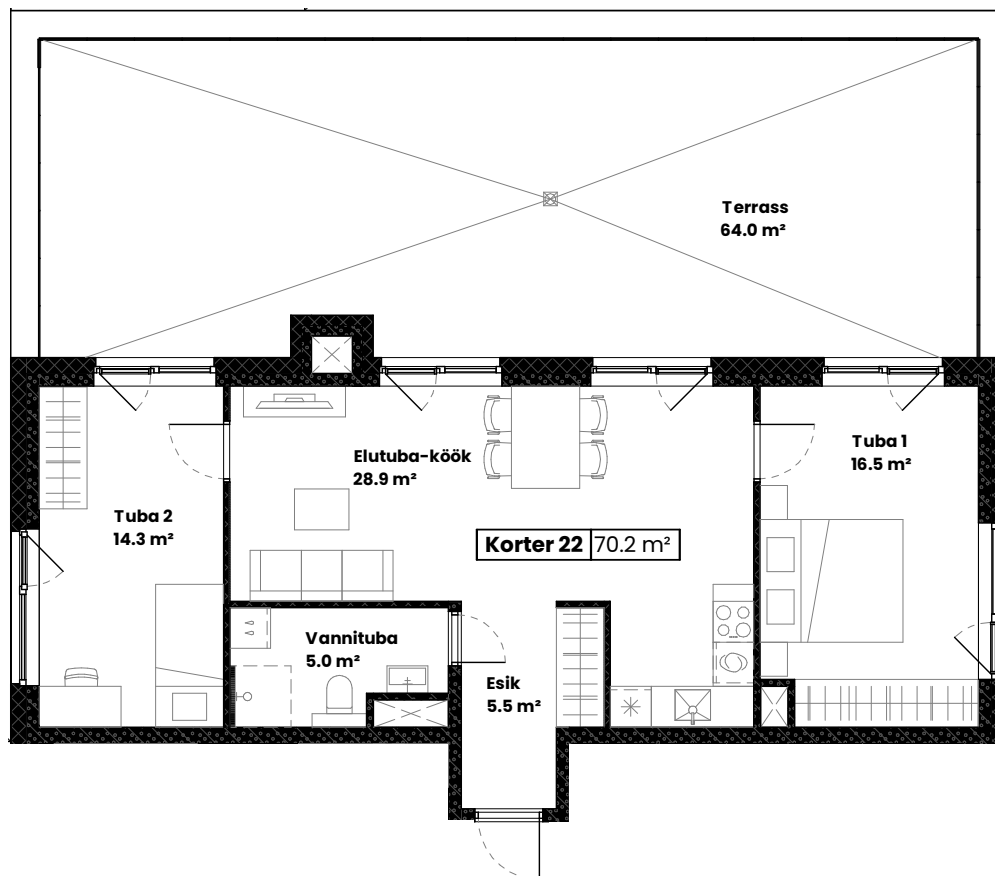

KORTER / Apartment

**22**

KORRUS / Floor

4

TUBE / Rooms

3

SUURUS / Size

70.2 m<sup>2</sup>

TERRASS / Terrace

64.0 m<sup>2</sup>

4 KORRUS / 4th Floor