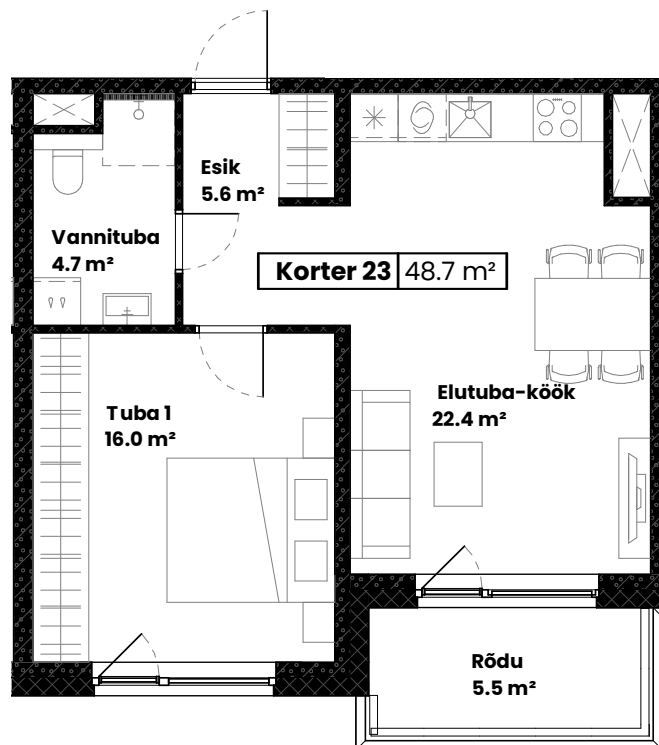

KORTER / Apartment

23

KORRUS / Floor

4

TUBE / Rooms

2

SUURUS / Size

48.7 m²

RÕDU / Balcony

5.5 m²

4 KORRUS / 4th Floor