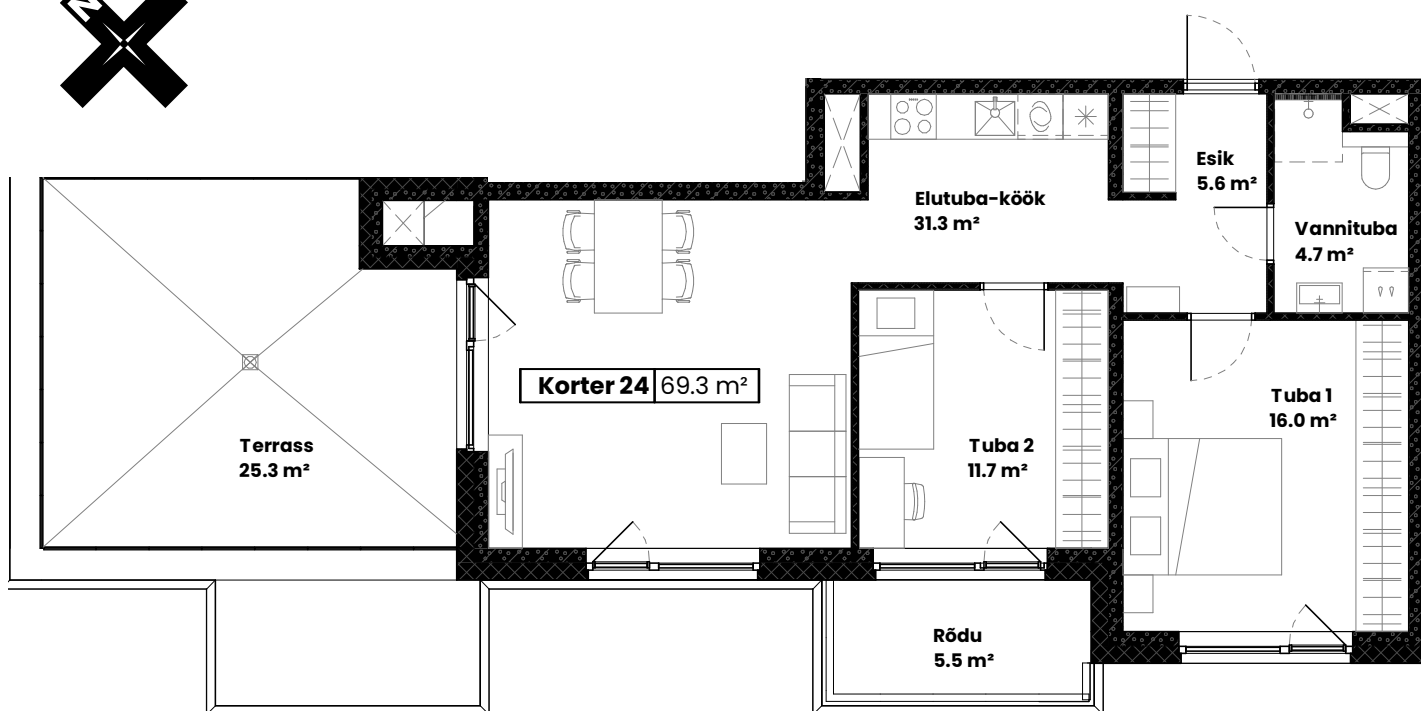

KORTER / Apartment

**24**

KORRUS / Floor

4

TUBE / Rooms

3

SUURUS / Size

69.3 m<sup>2</sup>

TERRASS / Terrace

30.8 m<sup>2</sup>

4 KORRUS / 4th Floor