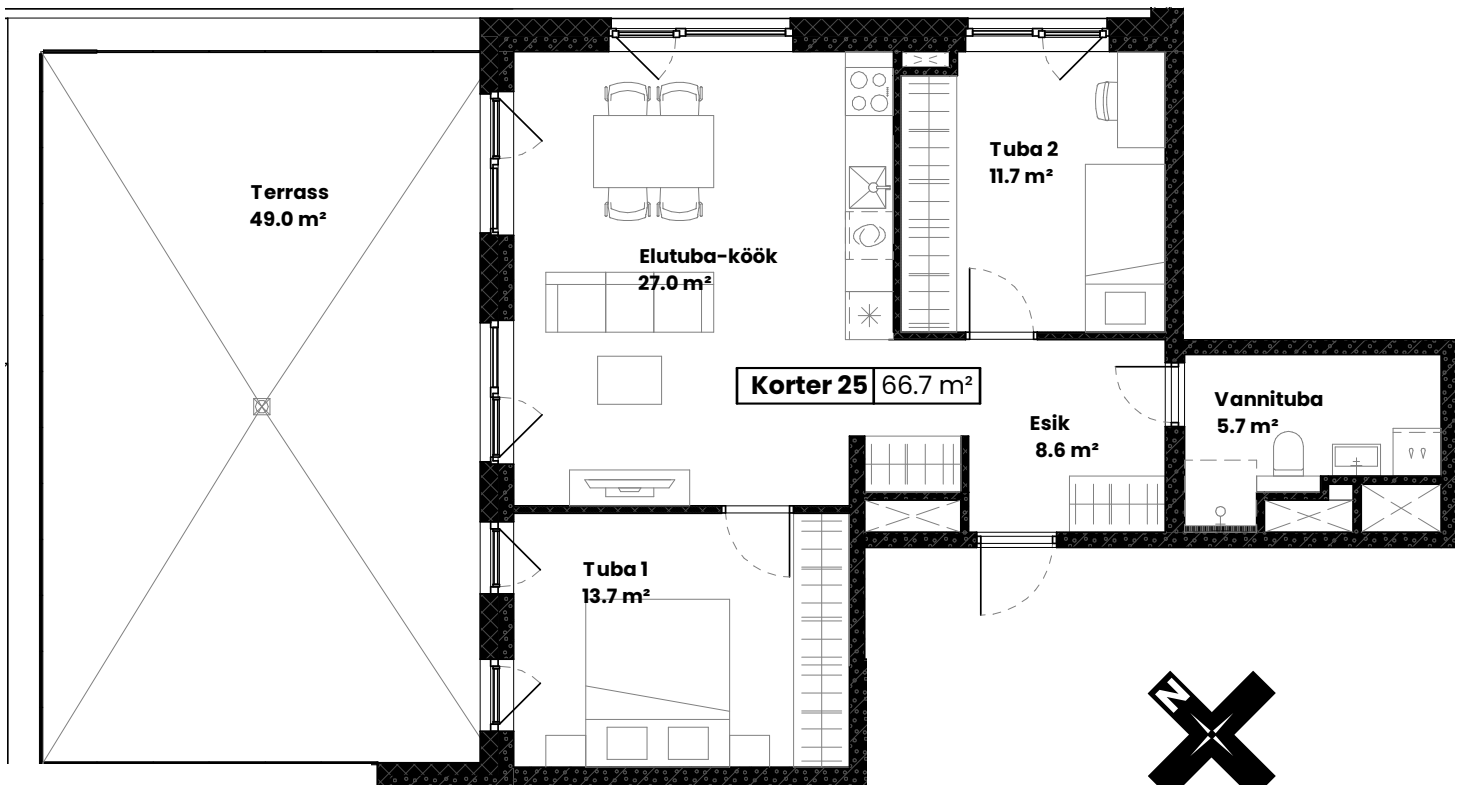

KORTER / Apartment

25

KORRUS / Floor

4

TUBE / Rooms

3

SUURUS / Size

66.7 m²

TERRASS / Terrace

49.0 m²

4 KORRUS / 4th Floor